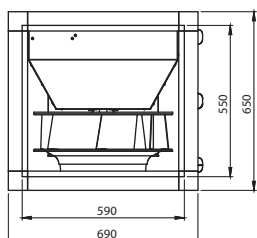

Dimensions

Maße (in mm)	GBV 4000	GBV 6000	GBV 8000
B	690	690	690
T	650	650	650
H	690	690	690
W-Connect Typ	M-690	M-690	M-690

GBV 4000

GBV 6000

GBV 8000

- ! LUFTAUSRITT ist standardmäßig „offen“
- Bitte gewünschtes Panel bestellen
- W-Connect Kit bei Bedarf bestellen (siehe Zubehör)