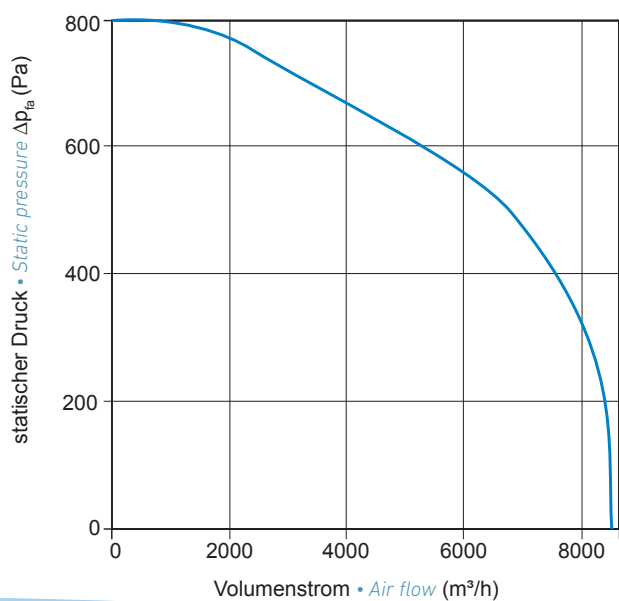

Dimensions

Maße (in mm)	GBV 4000	GBV 6000	GBV 8000
B	690	690	690
T	650	650	650
H	690	690	690
W-Connect Typ	M-690	M-690	M-690

GBV 4000

GBV 6000

GBV 8000

- ! LUFTAUSRITT ist standardmäßig „offen“
- Bitte gewünschtes Panel bestellen
- W-Connect Kit bei Bedarf bestellen (siehe Zubehör)