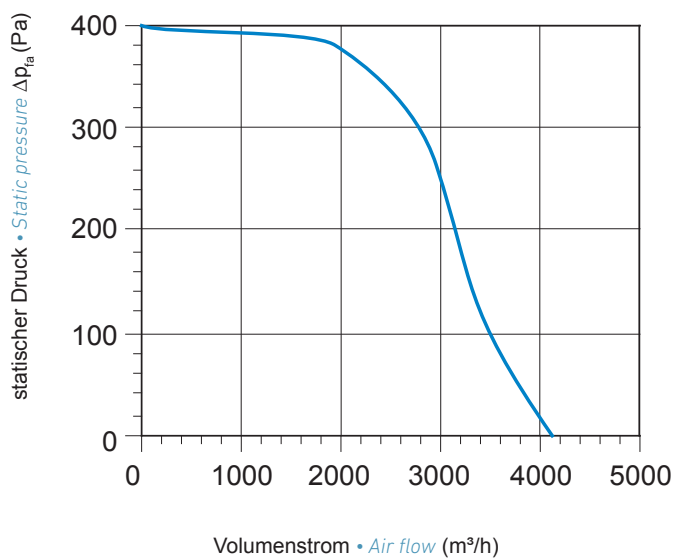

Dimensions

Maße (in mm)	GBV 4000	GBV 6000	GBV 8000
B	690	690	690
T	650	650	650
H	690	690	690
W-Connect Typ	M-690	M-690	M-690

GBV 4000

GBV 6000

GBV 8000

- ! LUFTAUSRITT ist standardmäßig „offen“
- Bitte gewünschtes Panel bestellen
- W-Connect Kit bei Bedarf bestellen (siehe Zubehör)