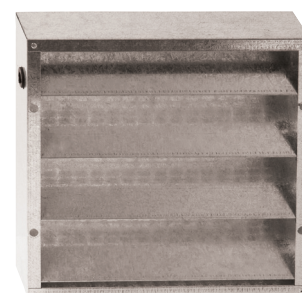

Weather guard

Additional weather protection for motor for outdoor installation

W-Connect Kit •

W-Connect Kit