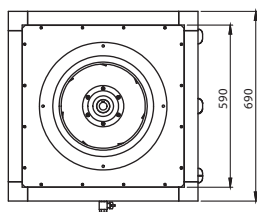

Dimensions

Maße (in mm)	GBV 4000	GBV 6000	GBV 8000
B	690	690	690
T	650	650	650
H	690	690	690
W-Connect Typ	M-690	M-690	M-690

GBV 4000

GBV 6000

GBV 8000

- ! LUFTAUSRITT ist standardmäßig „offen“
- Bitte gewünschtes Panel bestellen
- W-Connect Kit bei Bedarf bestellen (siehe Zubehör)