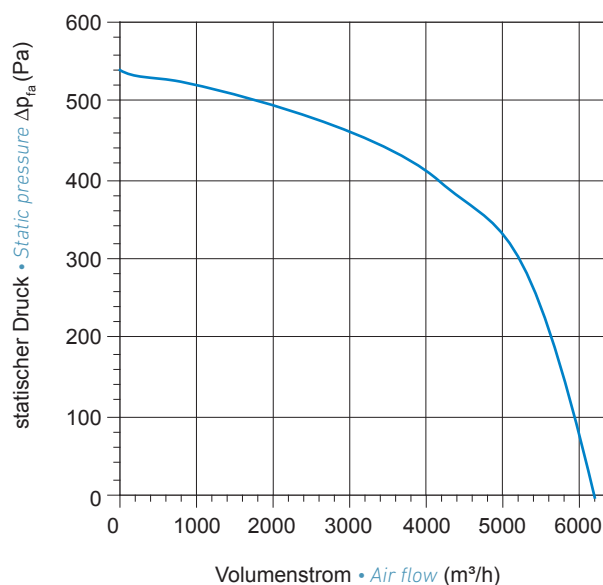

Dimensions

Maße (in mm)	GBV 4000	GBV 6000	GBV 8000
B	690	690	690
T	650	650	650
H	690	690	690
W-Connect Typ	M-690	M-690	M-690

GBV 4000

GBV 6000

GBV 8000

- ! LUFTAUSRITT ist standardmäßig „offen“
- Bitte gewünschtes Panel bestellen
- W-Connect Kit bei Bedarf bestellen (siehe Zubehör)