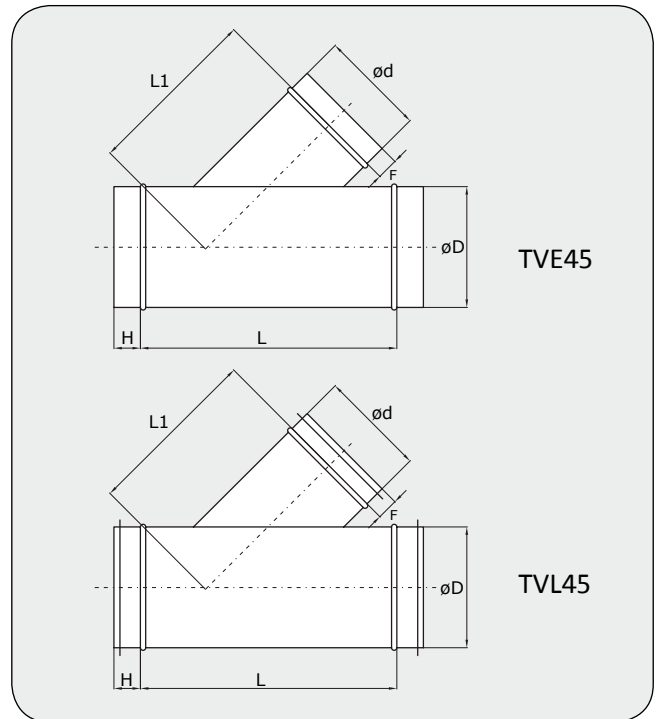

45° T-PIECE

TVE 45/TVL 45

Version with gasket
TVL45

MATERIAL

- galvanized steel
- EPDM rubber gasket (TVL 45)

PRODUCT CHARACTERISTICS

- stitch welded
- take-off is fitted with button locks
- gasket (TVL 45) is positioned by returned edges

øD (mm)	ød (mm)	L (mm)	H (mm)	F (mm)	TVE 45		TVL 45	
					L1 (mm)	L1 (mm)	L1 (mm)	L1 (mm)
80	80	181	40	40	129	127		
100	80	181	40	40	143	141		
100	100	209	40	40	153	151		
125	80	181	40	40	160	158		
125	100	209	40	40	170	168		
125	125	245	40	40	183	181		
140	80	181	40	40	171	169		
140	100	209	40	40	181	179		
140	125	245	40	40	193	191		
140	140	266	40	40	201	199		
150	80	181	40	40	178	176		
150	100	209	40	40	188	186		
150	125	245	40	40	201	199		
150	140	266	40	40	208	206		
150	150	280	40	40	213	211		
160	80	181	40	40	185	183		
160	100	209	40	40	195	193		
160	125	245	40	40	208	206		

øD (mm)	ød (mm)	L (mm)	H (mm)	F (mm)	TVE 45		TVL 45	
					L1 (mm)	L1 (mm)	L1 (mm)	L1 (mm)
160	140	266	40	40	215	213		
160	150	280	40	40	220	218		
160	160	294	40	40	225	223		
180	80	181	40	40	199	197		
180	100	209	40	40	209	207		
180	125	245	40	40	222	220		
180	140	266	40	40	229	227		
180	150	280	40	40	234	232		
180	160	294	40	40	239	237		
180	180	323	40	40	249	247		
200	80	181	40	40	213	211		
200	100	209	40	40	223	221		
200	125	245	40	40	236	234		
200	140	266	40	40	243	241		
200	150	280	40	40	248	246		
200	160	294	40	40	253	251		
200	180	323	40	40	263	261		
200	200	351	40	40	273	271		

øD (mm)	ød (mm)	L (mm)	H (mm)	F (mm)	TVE 45	TVL 45
					L1 (mm)	L1 (mm)
500	500	785	50	50	646	646
560	200	361	60	40	528	526
560	224	395	60	40	540	538
560	250	432	60	40	553	551
560	280	474	60	40	568	566
560	300	502	60	40	578	576
560	315	523	60	40	585	583
560	355	580	60	40	605	603
560	400	644	60	40	628	638
560	450	714	60	50	663	663
560	500	785	60	50	688	688
560	560	870	60	60	708	708